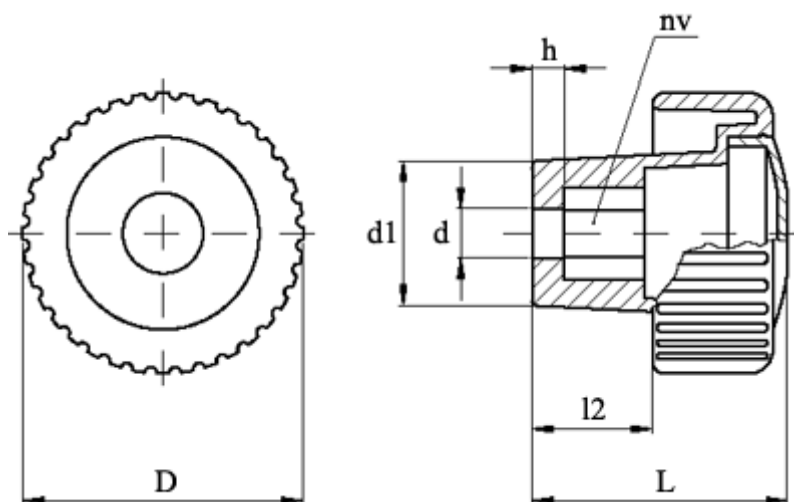

Varenummer: 23021387112
Beskrivelse: E+G Håndgreb med dækplade
MCT.35 EH-5 C2, Orange dækkappe

Mål

D = 35
d = 5
d1 = 18.0
h = 4
L = 32
l2 = 15
NV = 8